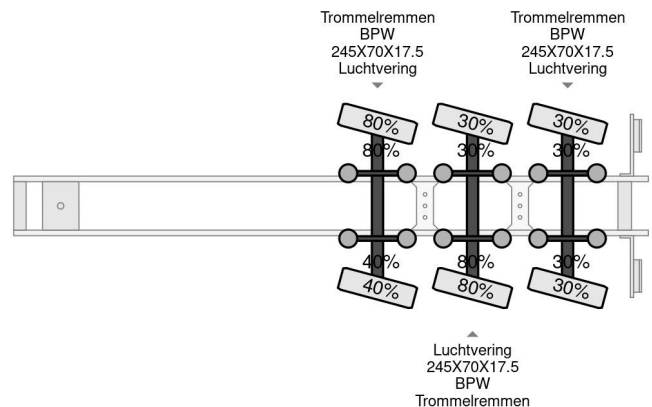

Referentienummer: GO035961-G