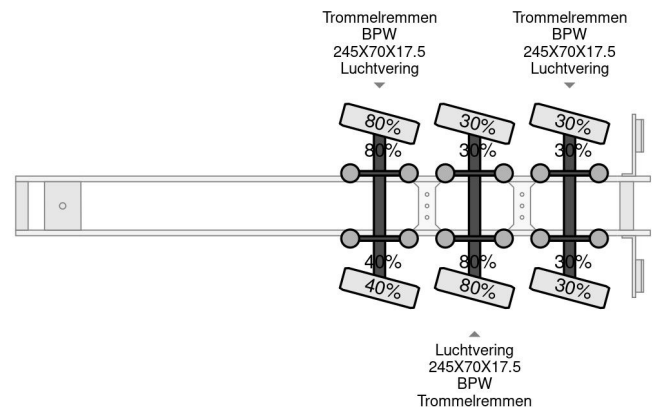

Goldhofer 3 AS GESTUURD REMOTE CONTROLE 1,2 M EXTENDABLE

COMMON

| | |
|-------------|------------------------------------------------|
| Cena | € 49.750,- ex VAT |
| Id | GO035961-G |
| Zrobi? | Goldhofer |
| Typ | 3 AS GESTUURD REMOTE CONTROLE 1,2 M EXTENDABLE |
| Rok | 2015 |
| Budowa | Niskopod?ogowy |
| Waga brutto | 42.000 kg |

PROPERTIES

| | |
|-------------------------------|-------------------|
| Pierwsza data rejestracji | 29-05-2015 |
| Numer identyfikacyjny pojazdu | WG0STZT36F0035961 |
| Liczba osi | 3 |
| Waga | 14.560 kg |
| Wymiary konstrukcyjne (l/b/h) | |
| No?no?? | 27.440 kg |

Goldhofer 3 AS GESTUURD REMOTE CONTROLE 1,2 M E...

Referentienummer: GO035961-G

AKCESORIA

OPIS