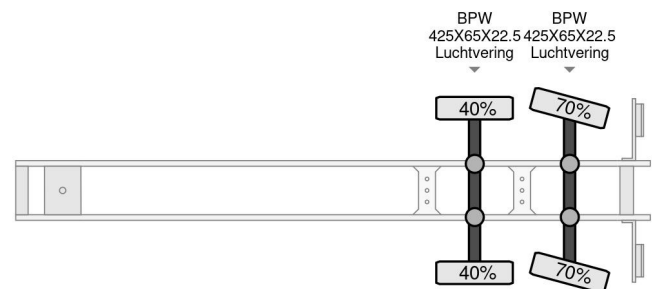

Referentienummer: ORF09010