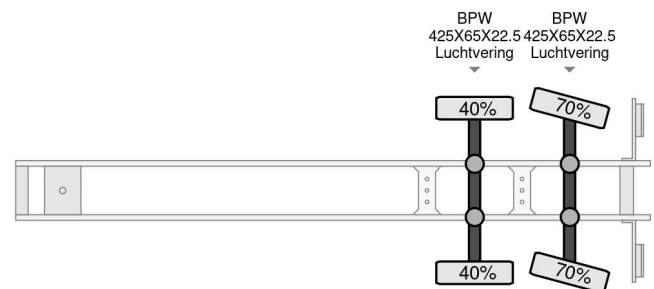

Orthaus 2 ASSIGE STEERING AXEL MKG HLK 330 VG CRANE

COMMON

Cena	€ 9.950,- ex VAT
Id	ORF09010
Zrobi?	Orthaus
Typ	2 ASSIGE STEERING AXEL MKG HLK 330 VG CRANE
Rok	1997
Budowa	Otwarta skrzynia ?adunkowa
Waga brutto	32.000 kg

Orthaus 2 ASSIGE STEERING AXEL MKG HLK 330 VG CRANE

Referentienummer: ORF09010

PROPERTIES

Pierwsza data rejestracji	05-06-1997
Numer identyfikacyjny pojazdu	W09290232TAF09010
Liczba osi	2
Waga	10.400 kg
Wymiary konstrukcyjne (l/b/h)	
No?no??	21.600 kg