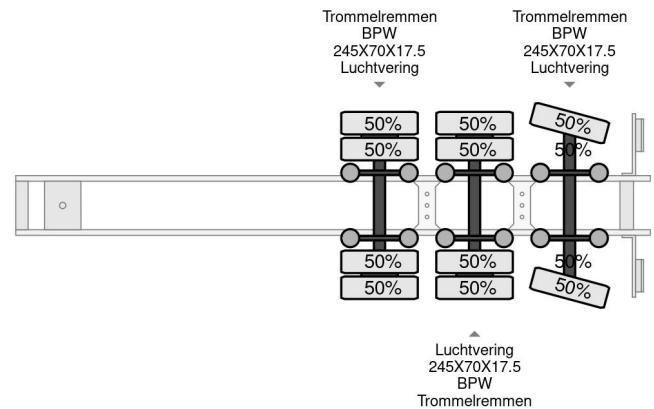

### COMMON

Cena	€ 21.950,- ex VAT
Id	LE143707-G
Zrobi?	Lecci
Typ	3 AXEL EXTENDABLE
Rok	2010
Budowa	Niskopod?ogowy
Waga brutto	42.000 kg

### PROPERTIES

Pierwsza data rejestracji	18-08-2010
Numer identyfikacyjny pojazdu	VV1E3PANXGN143707
Liczba osi	3
Waga	8.560 kg
Wymiary konstrukcyjne (l/b/h)	
No?no??	33.440 kg

Lecci 3 AXEL EXTENDABLE

Referentienummer: LE143707-G