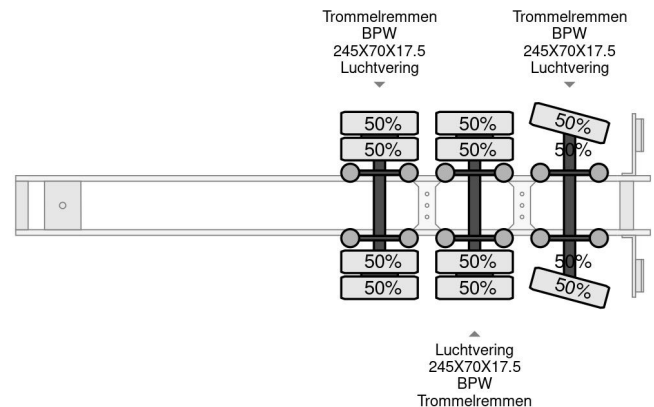

Referentienummer: LE143707-G