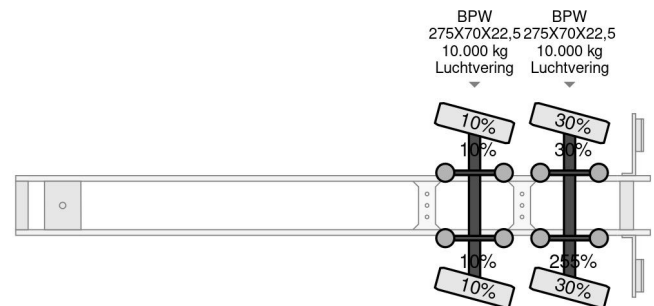

## Nootboom 2 AXEL STEERING-BED 13,15 + 7,95 METER

### COMMON

|             |  |
|-------------|--|
| Cena        | € 11.950,- ex VAT                      |
| Id          | NO000148-G                             |
| Zrobi?      | Nootboom                               |
| Typ         | 2 AXEL STEERING-BED 13,15 + 7,95 METER |
| Rok         | 2000                                   |
| Budowa      | Otwarta skrzynia ?adunkowa             |
| Waga brutto | 38.000 kg                              |

### PROPERTIES

|                               |                   |
|-------------------------------|-------------------|
| Pierwsza data rejestracji     | 16-08-2000        |
| Tablica rejestracyjna         | OG-84-JL          |
| Numer identyfikacyjny pojazdu | XMR0VB000Y0000148 |
| Liczba osi                    | 2                 |
| Waga                          | 9.740 kg          |
| Wymiary konstrukcyjne (l/b/h) |                   |
| No?no??                       | 28.260 kg         |
| Szeroko??                     | 255 cm            |

Nootboom 2 AXEL STEERING-BED 13,15 + 7,95 METER

Referentienummer: NO000148-G