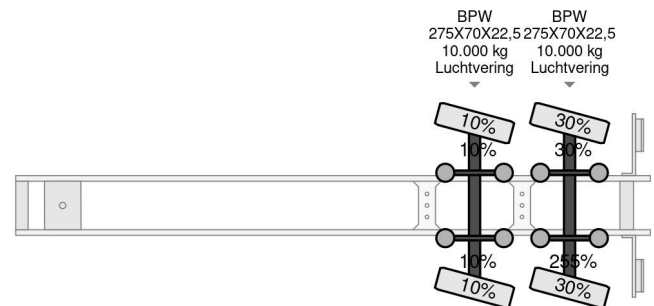

Nootboom 2 AXEL STEERING-BED 13,15 + 7,95 METER

COMMON

Cena	€ 11.950,- ex VAT
Id	NO000148-G
Zrobi?	Nootboom
Typ	2 AXEL STEERING-BED 13,15 + 7,95 METER
Rok	2000
Budowa	Otwarta skrzynia ?adunkowa
Waga brutto	38.000 kg

PROPERTIES

Pierwsza data rejestracji	16-08-2000
Tablica rejestracyjna	OG-84-JL
Numer identyfikacyjny pojazdu	XMR0VB000Y0000148
Liczba osi	2
Waga	9.740 kg
Wymiary konstrukcyjne (l/b/h)	
No?no??	28.260 kg
Szeroko??	255 cm

Nootboom 2 AXEL STEERING-BED 13,15 + 7,95 METER

Referentienummer: NO000148-G

AKCESORIA

OPIS

LOCATIE GRAAFLAND 85, GROOT-AMMERS