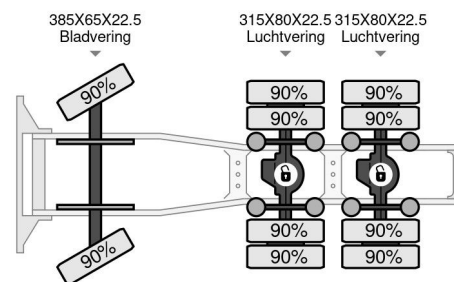

PROPERTIES

Pierwsza data rejestracji	06-09-2006
Paliwo	Diesel
Transmisja	Podr?cznik
Numer identyfikacyjny pojazdu	WMAH29ZZ26M447128
Konfiguracja osi	6x4
Liczba osi	3
Waga	10.000 kg
Moc kw	390
Moc	530
Wymiary konstrukcyjne (l/b/h)	
No?no??	16.000 kg

AKCESORIA

MAN TGA 33.530 6X4 MANUEL GEARBOX 70 TON

Referentienummer: MA447128-G

OPIS