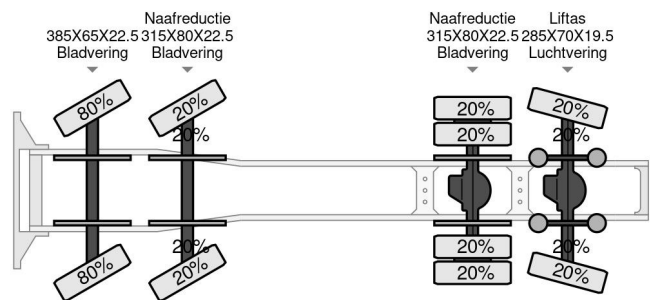

### COMMON

Cena	€ 23.950,- ex VAT
Id	VO690713-G
Zrobi?	Volvo
Typ	FH16-700 8X4 140 TON FULL STEEL
Rok	2009
Przebieg	1.281.256 km
Budowa	Du?e obci??enia
Waga brutto	48.000 kg
Klasa emisji	5

Volvo FH 16.700 FH16-700 8X4 140 TON FULL STEEL

### PROPERTIES

Pierwsza data rejestracji	23-10-2009
Paliwo	Diesel
Transmisja	Automatycznie
Numer identyfikacyjny pojazdu	YV2AP90D49A690713
Konfiguracja osi	8x4
Liczba osi	4
Waga	13.240 kg
Moc kw	515
Moc	700
Wymiary konstrukcyjne (l/b/h)	
No?no??	34.760 kg