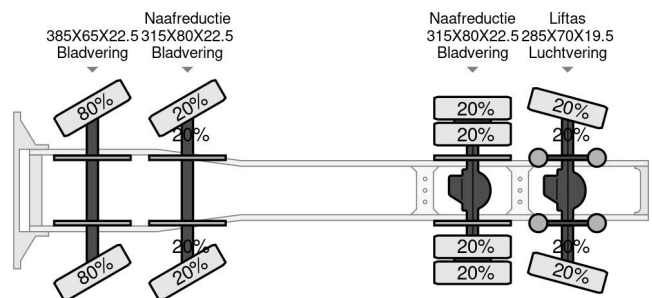

### COMMON

Cena	€ 23.950,- ex VAT
Id	VO690713-G
Zrobi?	Volvo
Typ	FH16-700 8X4 140 TON FULL STEEL
Rok	2009
Przebieg	1.281.256 km
Budowa	Du?e obci??enia
Waga brutto	48.000 kg
Klasa emisji	5

Volvo FH 16.700 FH16-700 8X4 140 TON FULL STEEL

### PROPERTIES

Pierwsza data rejestracji	23-10-2009
Paliwo	Diesel
Transmisja	Automatycznie
Numer identyfikacyjny pojazdu	YV2AP90D49A690713
Konfiguracja osi	8x4
Liczba osi	4
Waga	13.240 kg
Moc kw	515
Moc	700
Wymiary konstrukcyjne (l/b/h)	
No?no??	34.760 kg