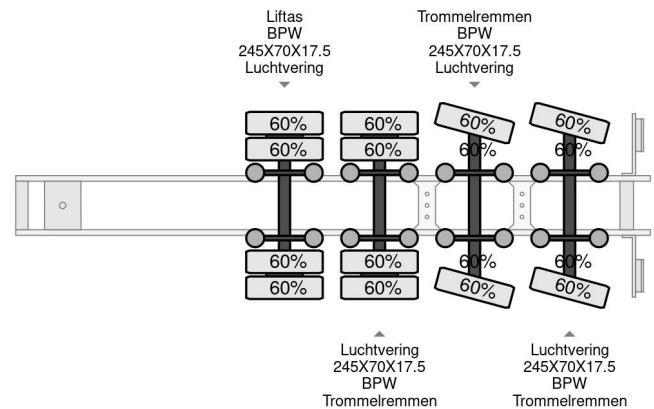

Bodex 4 AXEL 6 METER EXTENDABLE

COMMON

Cena	€ 29.950,- ex VAT
Id	BO000006-G
Zrobi?	Bodex
Typ	4 AXEL 6 METER EXTENDABLE
Rok	2014
Budowa	Niskopod?ogowy
Waga brutto	48.000 kg

PROPERTIES

Pierwsza data rejestracji	17-07-2014
Numer identyfikacyjny pojazdu	SVSNN4000ES000006
Liczba osi	4
Waga	9.000 kg
Wymiary konstrukcyjne (l/b/h)	
No?no??	39.000 kg

Bodex 4 AXEL 6 METER EXTENDABLE

Referentienummer: BO000006-G

AKCESORIA

OPIS