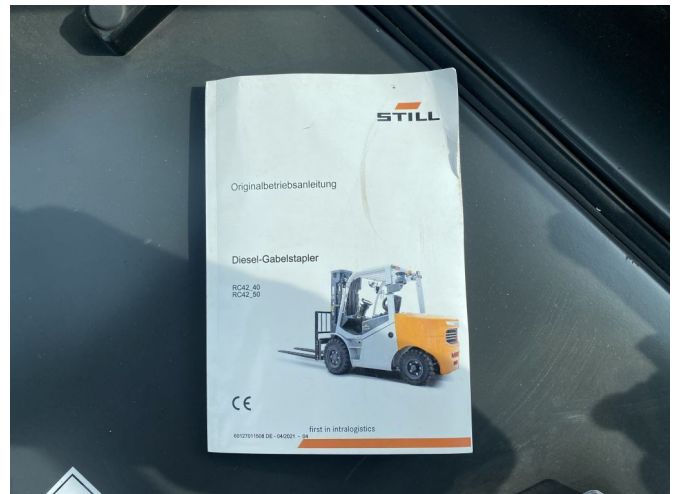

Still RC42-40 UNUSED

COMMON

Cena	€ 34.950,- ex VAT
Id	STY00272-G
Zrobi?	Still
Typ	RC42-40 UNUSED
Rok	2022
Godziny pracy	5
Budowa	Wózek widłowy

PROPERTIES

Paliwo	Diesel
Transmisja	Automatycznie
Waga	7.470 kg
Moc kw	40
Moc	54
Wymiary konstrukcyjne (l/b/h)	
Wysoko?? podnoszenia	440 cm
Wysoko?? nap?du	440 cm