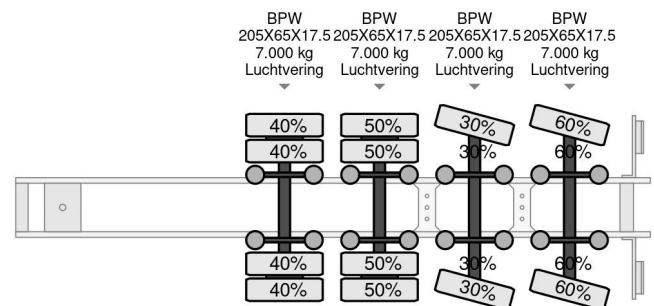

Lintrailers 6,5 METERS EXTENDABLE

COMMON

Cena	Na ??danie ex VAT
Id	LI231467-G
Zrobi?	Lintrailers
Typ	6,5 METERS EXTENDABLE
Rok	2007
Budowa	Niskopod?ogowy
Waga brutto	46.000 kg

PROPERTIES

Pierwsza data rejestracji	19-07-2007
Data wyga?ni?cia wa?no?ci motywu	22-02-2024
Tablica rejestracyjna	OL-16-GB
Numer identyfikacyjny pojazdu	XL9LTRS3607231467
Liczba osi	4
Waga	10.500 kg
Wymiary konstrukcyjne (l/b/h)	
No?no??	35.500 kg
Szeroko??	255 cm

Lintrailers 6,5 METERS EXTENDABLE

Referentienummer: LI231467-G

AKCESORIA

OPIS