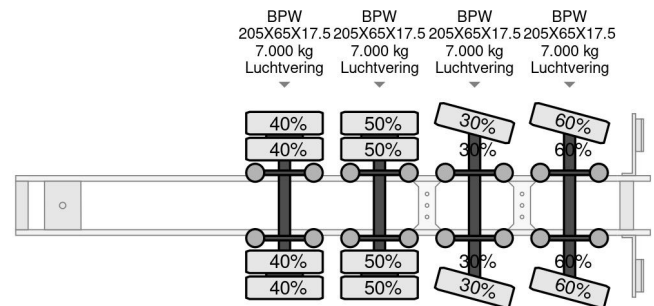

Lintrailers 6,5 METERS EXTENDABLE

COMMON

Cena	Na ??danie ex VAT
Id	LI231467-G
Zrobi?	Lintrailers
Typ	6,5 METERS EXTENDABLE
Rok	2007
Budowa	Niskopod?ogowy
Waga brutto	46.000 kg

PROPERTIES

Pierwsza data rejestracji	19-07-2007
Data wyga?ni?cia wa?no?ci motywu	22-02-2024
Tablica rejestracyjna	OL-16-GB
Numer identyfikacyjny pojazdu	XL9LTRS3607231467
Liczba osi	4
Waga	10.500 kg
Wymiary konstrukcyjne (l/b/h)	
No?no??	35.500 kg
Szeroko??	255 cm

Lintrailers 6,5 METERS EXTENDABLE

Referentienummer: LI231467-G

AKCESORIA

OPIS