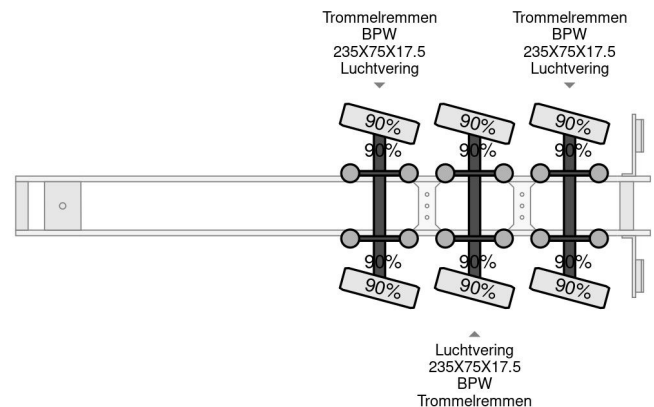

Referentienummer: FA007373-G