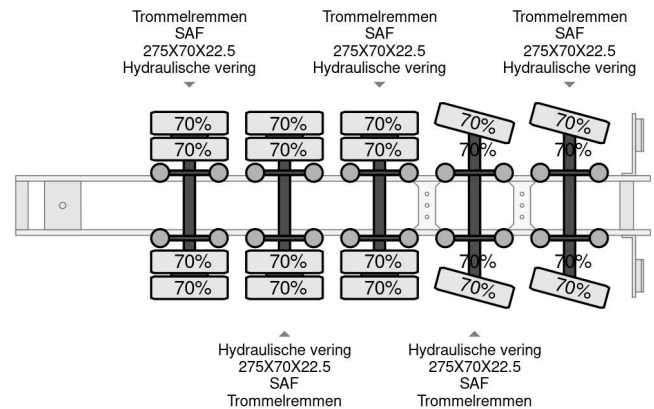

Nootboom 5 AXEL 63000 KG

COMMON

Cena	€ 7.950,- ex VAT
Id	NO020425-G
Zrobi?	Nootboom
Typ	5 AXEL 63000 KG
Rok	1986
Budowa	P?aska skrzynia
Waga brutto	63.000 kg

PROPERTIES

Pierwsza data rejestracji	01-01-1986
Numer identyfikacyjny pojazdu	85020425
Liczba osi	5
Wymiary konstrukcyjne (l/b/h)	

Nootboom 5 AXEL 63000 KG

Referentienummer: NO020425-G

AKCESORIA

OPIS