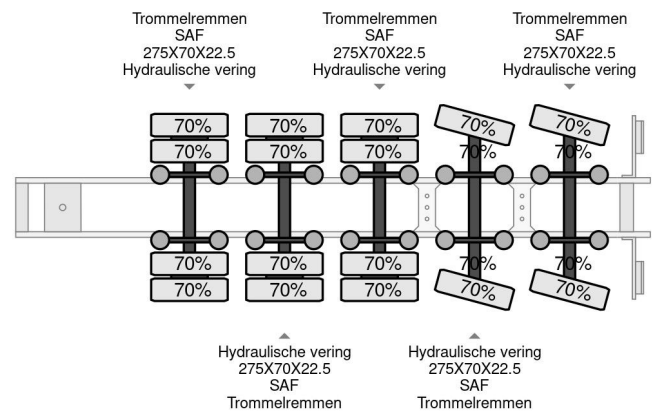

Nootboom 5 AXEL 63000 KG

COMMON

Cena	€ 7.950,- ex VAT
Id	NO020425-G
Zrobi?	Nootboom
Typ	5 AXEL 63000 KG
Rok	1986
Budowa	P?aska skrzynia
Waga brutto	63.000 kg

PROPERTIES

Pierwsza data rejestracji	01-01-1986
Numer identyfikacyjny pojazdu	85020425
Liczba osi	5
Wymiary konstrukcyjne (l/b/h)	

Nootboom 5 AXEL 63000 KG

Referentienummer: NO020425-G

AKCESORIA

OPIS