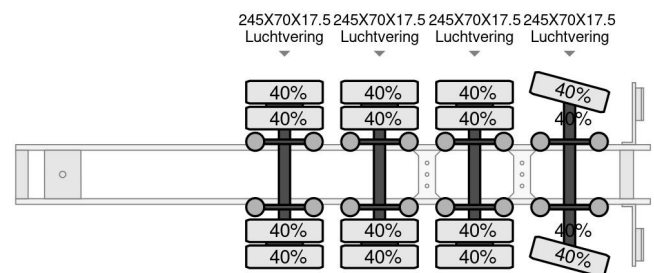

Referentienummer: BXDE2027-G