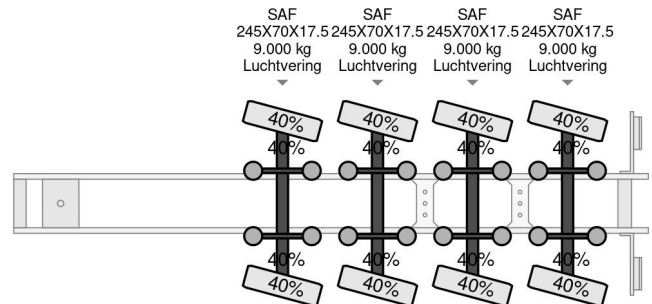

ES-GE 4 AXEL STEERING 13,28 M EXTENDABLE

COMMON

Cena	€ 24.950,- ex VAT
Id	ESE32745-G
Zrobi?	ES-GE
Typ	4 AXEL STEERING 13,28 M EXTENDABLE
Rok	2001
Budowa	Niskopod?ogowy
Waga brutto	50.000 kg

PROPERTIES

Pierwsza data rejestracji	06-02-2001
Data wyga?ni?cia wa?no?ci motywu	03-03-2023
Tablica rejestracyjna	OL-07-XN
Numer identyfikacyjny pojazdu	W09SLH4581EE32745
Liczba osi	4
Waga	13.960 kg
Wymiary konstrukcyjne (l/b/h)	
No?no??	36.040 kg
Szeroko??	255 cm

ES-GE 4 AXEL STEERING 13,28 M EXTENDABLE

Referentienummer: ESE32745-G

AKCESORIA

OPIS