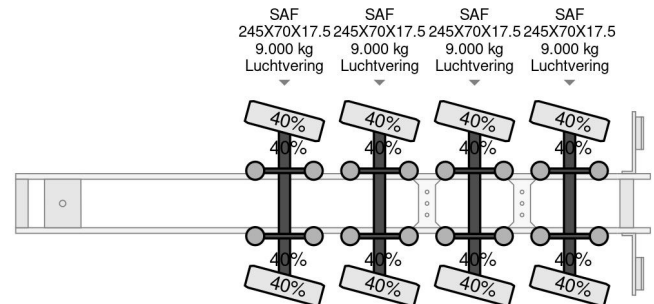

## ES-GE 4 AXEL STEERING 13,28 M EXTENDABLE

### COMMON

|             |                                    |
|-------------|------------------------------------|
| Cena        | € 24.950,- ex VAT                  |
| Id          | ESE32745-G                         |
| Zrobi?      | ES-GE                              |
| Typ         | 4 AXEL STEERING 13,28 M EXTENDABLE |
| Rok         | 2001                               |
| Budowa      | Niskopod?ogowy                     |
| Waga brutto | 50.000 kg                          |

### PROPERTIES

|                                  |                   |
|----------------------------------|-------------------|
| Pierwsza data rejestracji        | 06-02-2001        |
| Data wyga?ni?cia wa?no?ci motywu | 03-03-2023        |
| Tablica rejestracyjna            | OL-07-XN          |
| Numer identyfikacyjny pojazdu    | W09SLH4581EE32745 |
| Liczba osi                       | 4                 |
| Waga                             | 13.960 kg         |
| Wymiary konstrukcyjne (l/b/h)    |                   |
| No?no??                          | 36.040 kg         |
| Szeroko??                        | 255 cm            |

ES-GE 4 AXEL STEERING 13,28 M EXTENDABLE

Referentienummer: ESE32745-G