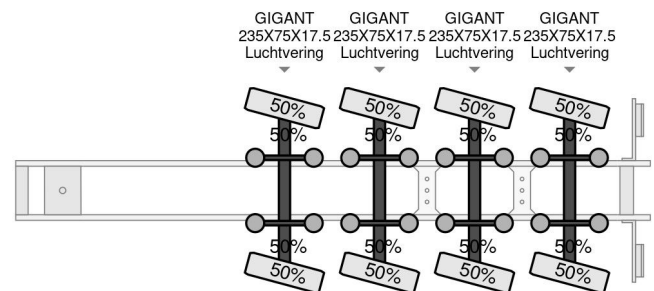

Doll 4 AXEL STEERING 66200 TON

COMMON

Cena	€ 49.750,- ex VAT
Id	DOD04009-G
Zrobi?	Doll
Typ	4 AXEL STEERING 66200 TON
Rok	2011
Budowa	Niskopod?ogowy
Waga brutto	66.200 kg

PROPERTIES

Pierwsza data rejestracji	03-03-2011
Numer identyfikacyjny pojazdu	W09T4H44880D04009
Liczba osi	4
Waga	20.320 kg
Wymiary konstrukcyjne (l/b/h)	
No?no??	45.880 kg

Doll 4 AXEL STEERING 66200 TON

Referentienummer: DOD04009-G

AKCESORIA

OPIS