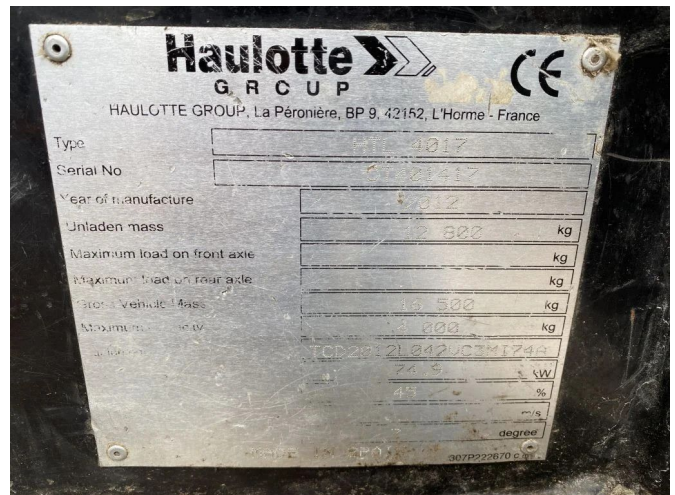

Haulotte HTL 4017 - 4X4X4 - 5.617 HOURS - 17 METER - 4.000 KG

COMMON

Cena	€ 34.950,- ex VAT
Id	HA401417-G
Zrobi?	Haulotte
Typ	HTL 4017 - 4X4X4 - 5.617 HOURS - 17 METER - 4.000 KG
Rok	2012
Godziny pracy	5.617
Budowa	Wózek wid?owy teleskopowy

PROPERTIES

Paliwo	Diesel
Numer identyfikacyjny pojazdu	CT401417
Moc kw	75
Moc	102
Wymiary konstrukcyjne (l/b/h)	
No?no??	4.000 kg

AKCESORIA

OPIS