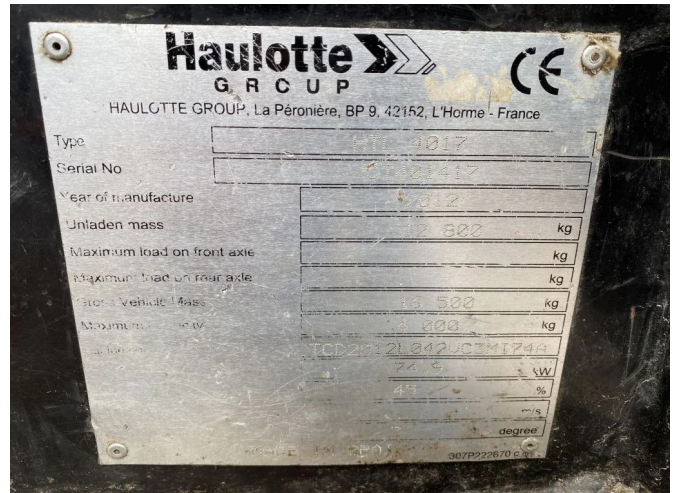

# Haulotte HTL 4017 - 4X4X4 - 5.617 HOURS - 17 METER - 4.000 KG

## COMMON

Cena	€ 34.950,- ex VAT
Id	HA401417-G
Zrobi?	Haulotte
Typ	HTL 4017 - 4X4X4 - 5.617 HOURS - 17 METER - 4.000 KG
Rok	2012
Godziny pracy	5.617
Budowa	Wózek wid?owy teleskopowy

## PROPERTIES

Paliwo	Diesel
Numer identyfikacyjny pojazdu	CT401417
Moc kw	75
Moc	102
Wymiary konstrukcyjne (l/b/h)	
No?no??	4.000 kg