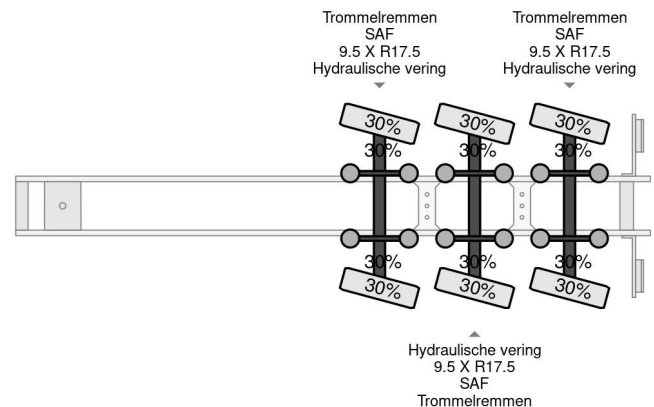

Nootboom MCO48-03 V/L 3 AXLE FORCED STEERIN AN DUBBLE EXTENDABLE TILL 26,53 METER

COMMON

Prix	€ 18.950,- hors TVA
Id	NO020037
Marque	Nootboom
Type	MCO48-03 V/L 3 AXLE FORCED STEERIN AN DUBBLE EXTENDABLE TILL 26,53 METER
Année de construction	1990
Chassis	Surbaissé
Poids maximum	48.000 kg

Nootboom MCO48-03 V/L 3 AXLE FORCED STEERIN AN ...

Referentienummer: NO020037

PROPERTIES

Date première immatriculation	10-12-1990
Numéro d'identification véhicule	L020037
Nombre d'essieux	3
Poids à vide	13.945 kg
Dimensions de la construction (l/b/h)	
Poids de la charge	34.055 kg