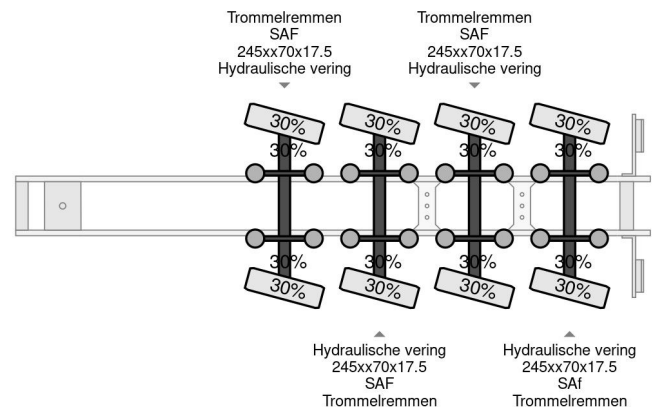

Nootboom MCO-58-04V 4 AXLE FORCED STEERING AN DOUBLE EXTENDABLE TILL 26,53 METER

COMMON

| | |
|-----------------------|---|
| Prix | € 32.950,- hors TVA |
| Id | NO000048 |
| Marque | Nootboom |
| Type | MCO-58-04V 4 AXLE FORCED STEERING AN DOUBLE EXTENDABLE TILL 26,53 METER |
| Année de construction | 1999 |
| Chassis | Surbaissé |
| Poids maximum | 58.000 kg |

Nootboom MCO-58-04V 4 AXLE FORCED STEERING AN ...

Referentienummer: NO000048

PROPERTIES

| | |
|---------------------------------------|-------------------|
| Date première immatriculation | 25-06-1999 |
| Numéro d'identification véhicule | XMRMC0000X0000048 |
| Nombre d'essieux | 4 |
| Poids à vide | 15.640 kg |
| Dimensions de la construction (l/b/h) | |
| Poids de la charge | 42.360 kg |