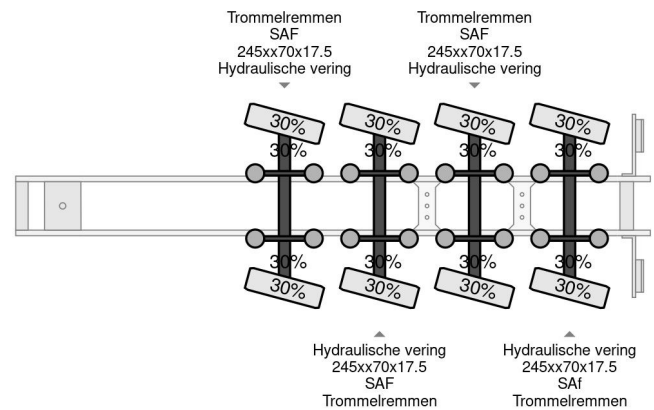

Nootboom MCO-58-04V 4 AXLE FORCED STEERING AN DOUBLE EXTENDABLE TILL 26,53 METER

COMMON

Prix	€ 32.950,- hors TVA
Id	NO000048
Marque	Nootboom
Type	MCO-58-04V 4 AXLE FORCED STEERING AN DOUBLE EXTENDABLE TILL 26,53 METER
Année de construction	1999
Chassis	Surbaissé
Poids maximum	58.000 kg

Nootboom MCO-58-04V 4 AXLE FORCED STEERING AN ...

Referentienummer: NO000048

PROPERTIES

Date première immatriculation	25-06-1999
Numéro d'identification véhicule	XMRMC0000X0000048
Nombre d'essieux	4
Poids à vide	15.640 kg
Dimensions de la construction (l/b/h)	
Poids de la charge	42.360 kg