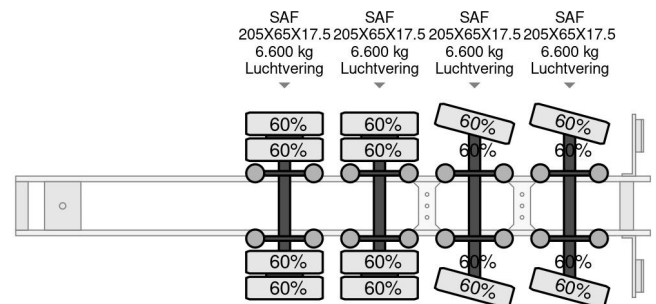

Nootboom OSD-50-04V 6,7M EXTENDABLE, LAST 2 AXLE STEERING

COMMON

Prix	€ 25.950,- hors TVA
Id	NO000801
Marque	Nootboom
Type	OSD-50-04V 6,7M EXTENDABLE, LAST 2 AXLE STEERING
Année de construction	2008
Chassis	Surbaissé
Poids maximum	47.600 kg

PROPERTIES

Date première immatriculation	30-07-2008
Plaque d'immatriculation	OK-32-NL
Numéro d'identification véhicule	XMR0SD00081000801
Nombre d'essieux	4
Poids à vide	12.120 kg
Dimensions de la construction (l/b/h)	
Poids de la charge	35.480 kg
Largeur	254 cm

Nootboom OSD-50-04V 6,7M EXTENDABLE, LAST 2 AXLE...

Referentienummer: NO000801

ACCESSOIRES

- ABS
- Suspension pneumatique

DESCRIPTION