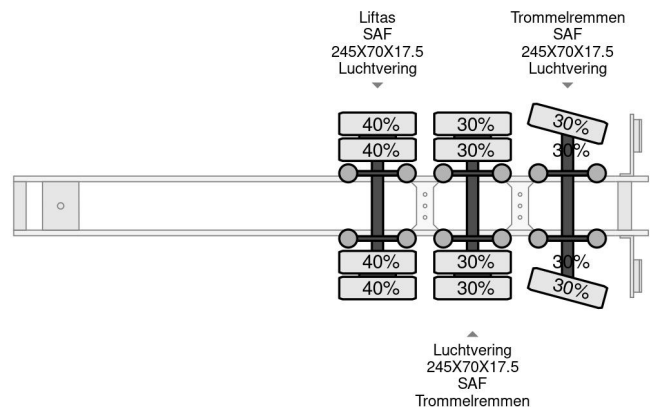

Nootboom OSDS-48-03V, 6 M EXTENDABLE, LAST AXLE STEERING. FIRST LIFT AXEL, HYDRAULIC RAMPS

COMMON

| | |
|-----------------------|---|
| Prix | € 31.950,- hors TVA |
| Id | NO001615 |
| Marque | Nootboom |
| Type | OSDS-48-03V, 6 M EXTENDABLE, LAST AXLE STEERING. FIRST LIFT AXEL, HYDRAULIC RAMPS |
| Année de construction | 2009 |
| Chassis | Surbaissé |
| Poids maximum | 48.000 kg |

Nootboom OSDS-48-03V, 6 M EXTENDABLE, LAST AXLE ...

Referentienummer: NO001615

PROPERTIES

| | |
|---------------------------------------|------------|
| Date première immatriculation | 17-03-2009 |
| Nombre d'essieux | 3 |
| Poids à vide | 12.100 kg |
| Dimensions de la construction (l/b/h) | |
| Poids de la charge | 35.900 kg |