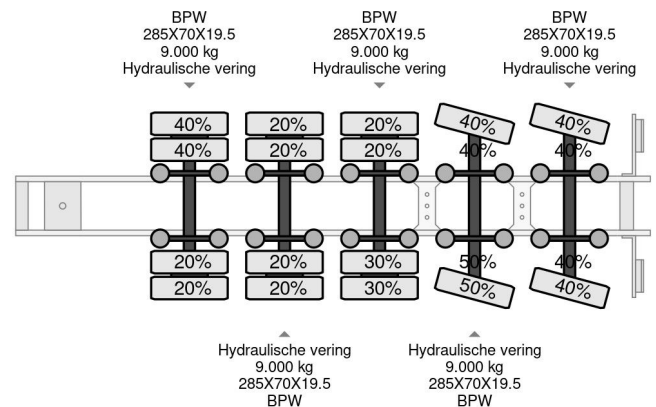

Nootboom OSD-85-05V 2 AXLE STEERING, 3,3 M EXTENDABLE, HYDRAULIC RAMPS

COMMON

Prix	€ 44.950,- hors TVA
Id	NO001902
Marque	Nootboom
Type	OSD-85-05V 2 AXLE STEERING, 3,3 M EXTENDABLE, HYDRAULIC RAMPS
Année de construction	2010
Chassis	Surbaissé
Poids maximum	85.000 kg

PROPERTIES

Date première immatriculation	02-06-2010
Plaque d'immatriculation	OK-07-YB
Numéro d'identification véhicule	XMR0SD00090001902
Nombre d'essieux	5
Poids à vide	15.600 kg
Dimensions de la construction (l/b/h)	
Poids de la charge	69.400 kg
Largeur	254 cm

ACCESSOIRES

- ABS

Nootboom OSD-85-05V 2 AXLE STEERING, 3,3 M EXTEN...

Referentienummer: NO001902

DESCRIPTION

6092103451