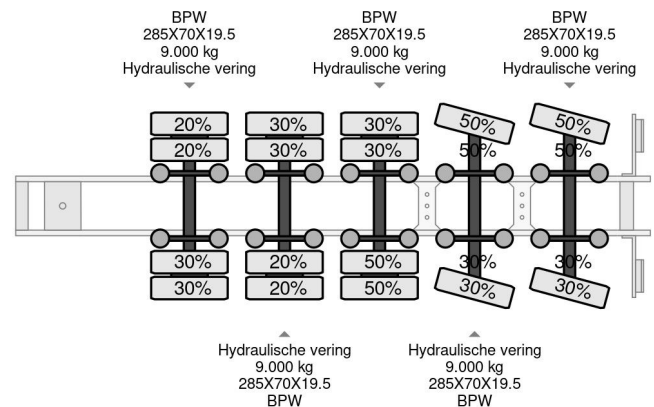

Nootboom OSD-85-05V 2 AXLE STEERING, 3,3 M EXTENDABLE, HYDRAULIC RAMPS

COMMON

Prix	€ 39.750,- hors TVA
Id	NO000648
Marque	Nootboom
Type	OSD-85-05V 2 AXLE STEERING, 3,3 M EXTENDABLE, HYDRAULIC RAMPS
Année de construction	2008
Chassis	Surbaissé
Poids maximum	85.000 kg

PROPERTIES

Date première immatriculation	21-10-2008
Plaque d'immatriculation	OK-09-RX
Numéro d'identification véhicule	XMR0SD00080000648
Nombre d'essieux	5
Poids à vide	17.120 kg
Dimensions de la construction (l/b/h)	
Poids de la charge	67.880 kg
Largeur	254 cm

ACCESSOIRES

- ABS

Nootboom OSD-85-05V 2 AXLE STEERING, 3,3 M EXTEN...

Referentienummer: NO000648

DESCRIPTION

6082101557