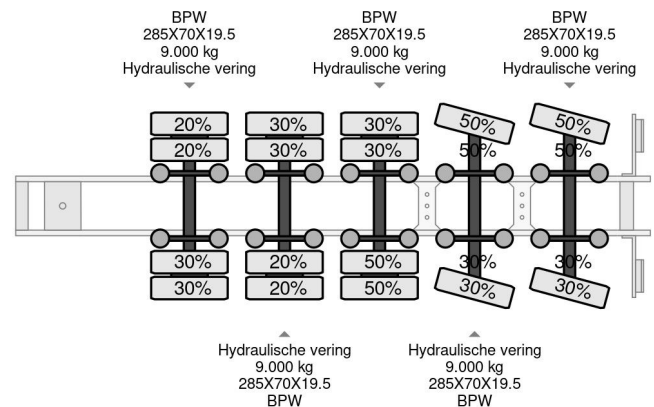

## COMMON

Prix	€ 39.750,- hors TVA
Id	NO000648
Marque	Nootboom
Type	OSD-85-05V 2 AXLE STEERING, 3,3 M EXTENDABLE, HYDRAULIC RAMPS
Année de construction	2008
Chassis	Surbaissé
Poids maximum	85.000 kg

## PROPERTIES

Date première immatriculation	21-10-2008
Plaque d'immatriculation	OK-09-RX
Numéro d'identification véhicule	XMR0SD00080000648
Nombre d'essieux	5
Poids à vide	17.120 kg
Dimensions de la construction (l/b/h)	
Poids de la charge	67.880 kg
Largeur	254 cm

## ACCESSOIRES

- ABS

Nootboom OSD-85-05V 2 AXLE STEERING, 3,3 M EXTEN...

Referentienummer: NO000648