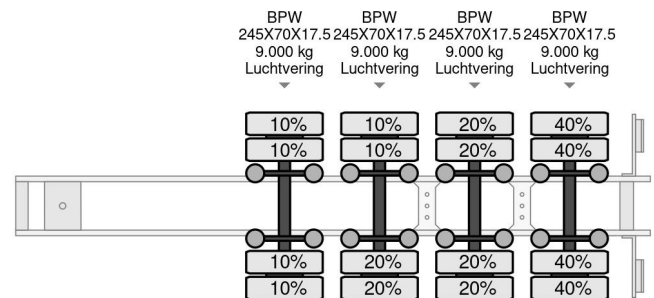

Floor FLUSDO-18-36F2, 3,15 M EXTENDABLE, LAST AXLE STEERING

COMMON

Prix	€ 24.950,- hors TVA
Id	FL022480
Marque	Floor
Type	FLUSDO-18-36F2, 3,15 M EXTENDABLE, LAST AXLE STEERING
Année de construction	2007
Chassis	Surbaissé
Poids maximum	63.800 kg

PROPERTIES

Date première immatriculation	11-10-2007
Plaque d'immatriculation	OK-86-BN
Numéro d'identification véhicule	XLT0000000W022480
Nombre d'essieux	4
Poids à vide	13.120 kg
Dimensions de la construction (l/b/h)	
Poids de la charge	50.680 kg
Largeur	255 cm

Floor FLUSDO-18-36F2, 3,15 M EXTENDABLE, LAST AXLE ...

Referentienummer: FL022480

ACCESSOIRES

- ABS

DESCRIPTION

2170189518