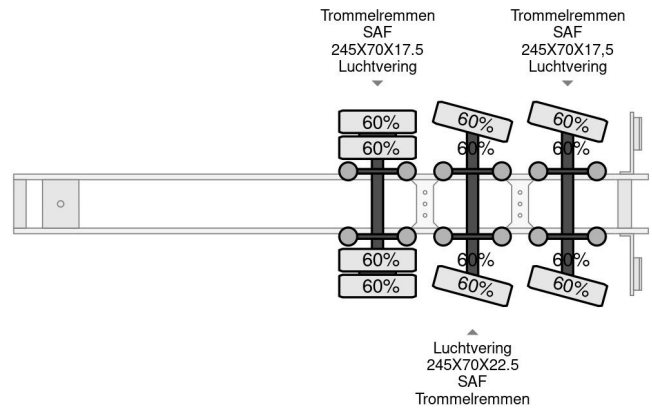

ACCESSOIRES

- ABS
- Suspension pneumatique

DESCRIPTION