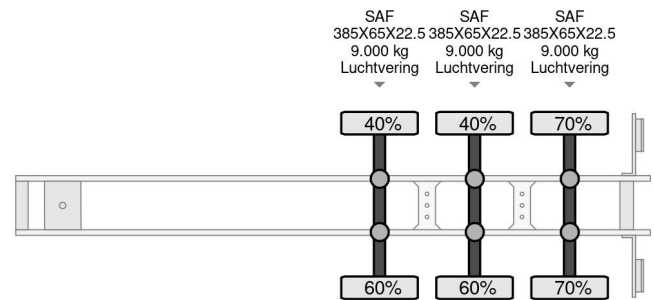

ACCESSOIRES

- ABS

DESCRIPTION

3173225541