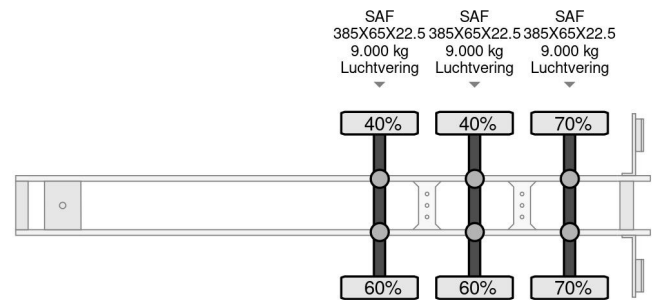

DESCRIPTION

3173225541