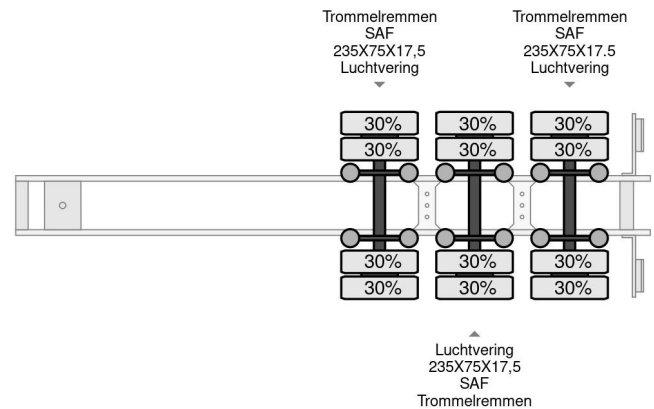

ACCESSOIRES

- ABS

DESCRIPTION