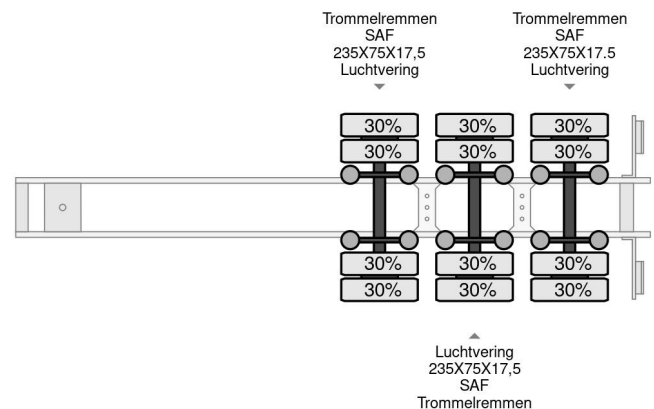

ACCESSOIRES

- ABS

DESCRIPTION