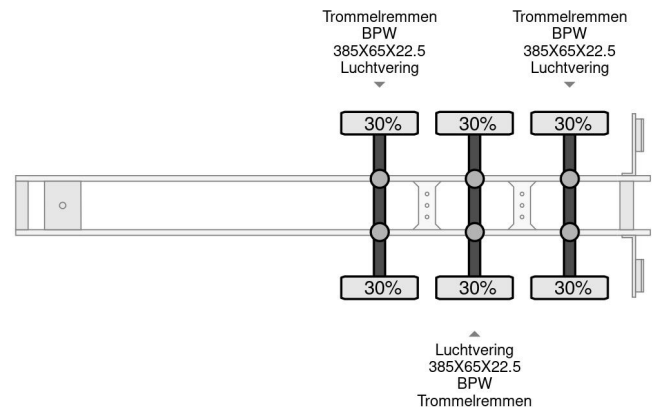

ACCESSOIRES

- ABS

DESCRIPTION