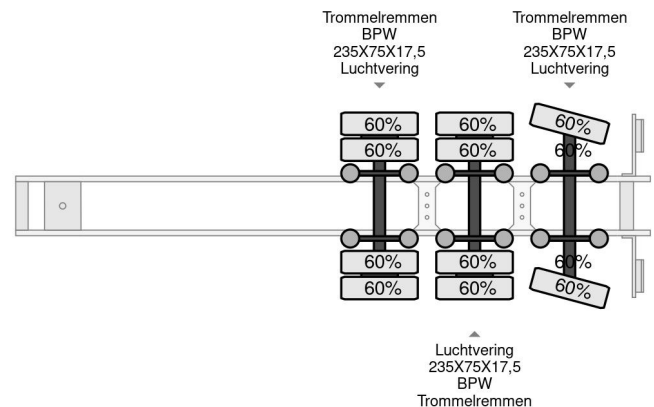

# Broshuis 31N5-A 3,3 METER EXTENDABLE, LAST AXLE STEERING

## COMMON

Prix	€ 13.950,- hors TVA
Id	BR007114
Marque	Broshuis
Type	31N5-A 3,3 METER EXTENDABLE, LAST AXLE STEERING
Année de construction	2005
Chassis	Surbaissé
Poids maximum	42.000 kg

## PROPERTIES

Date première immatriculation	12-04-2005
Numéro d'identification véhicule	XL931N5BA5L007114
Nombre d'essieux	3
Poids à vide	8.500 kg
Dimensions de la construction (l/b/h)	
Poids de la charge	33.500 kg

Broshuis 31N5-A 3,3 METER EXTENDABLE, LAST AXLE ST...

Referentienummer: BR007114