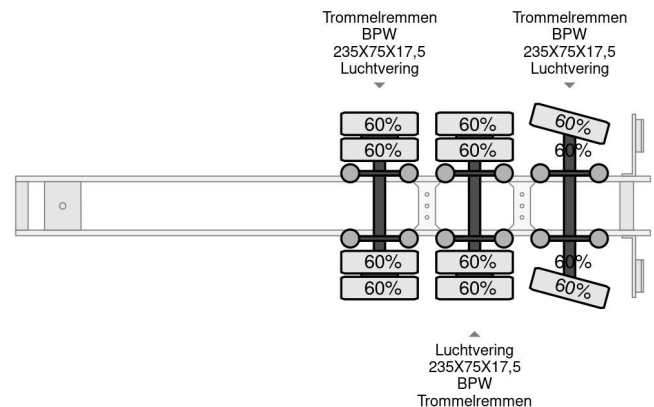

Broshuis 31N5-A 3,3 METER EXTENDABLE, LAST AXLE STEERING

COMMON

Prix	€ 13.950,- hors TVA
Id	BR007114
Marque	Broshuis
Type	31N5-A 3,3 METER EXTENDABLE, LAST AXLE STEERING
Année de construction	2005
Chassis	Surbaissé
Poids maximum	42.000 kg

PROPERTIES

Date première immatriculation	12-04-2005
Numéro d'identification véhicule	XL931N5BA5L007114
Nombre d'essieux	3
Poids à vide	8.500 kg
Dimensions de la construction (l/b/h)	
Poids de la charge	33.500 kg

Broshuis 31N5-A 3,3 METER EXTENDABLE, LAST AXLE ST...

Referentienummer: BR007114

ACCESSOIRES

- ABS

DESCRIPTION