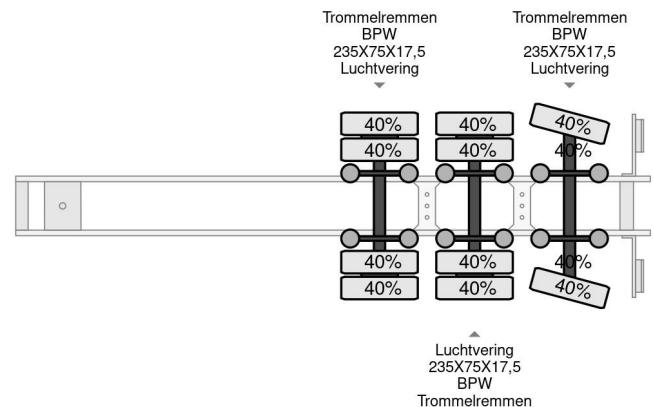

Broshuis 31N5-A 3,3 METER EXTENDABLE, LAST AXLE STEERING

COMMON

Prix	€ 13.950,- hors TVA
Id	BR007115
Marque	Broshuis
Type	31N5-A 3,3 METER EXTENDABLE, LAST AXLE STEERING
Année de construction	2005
Chassis	Surbaissé
Poids maximum	42.000 kg

PROPERTIES

Date première immatriculation	13-04-2005
Numéro d'identification véhicule	XL931N5BA5L007115
Nombre d'essieux	3
Poids à vide	8.500 kg
Dimensions de la construction (l/b/h)	
Poids de la charge	33.500 kg

Broshuis 31N5-A 3,3 METER EXTENDABLE, LAST AXLE ST...

Referentienummer: BR007115

ACCESSOIRES

- ABS

DESCRIPTION