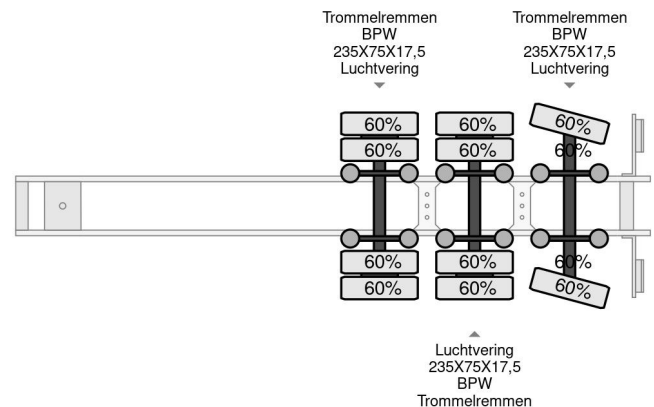

Broshuis 31N5-A 3,3 METER EXTENDABLE, LAST AXLE STEERING

COMMON

Prix	€ 13.950,- hors TVA
Id	BR007116
Marque	Broshuis
Type	31N5-A 3,3 METER EXTENDABLE, LAST AXLE STEERING
Année de construction	2005
Chassis	Surbaissé
Poids maximum	42.000 kg

PROPERTIES

Date première immatriculation	13-04-2005
Numéro d'identification véhicule	XL931N5BA5L007116
Nombre d'essieux	3
Poids à vide	8.500 kg
Dimensions de la construction (l/b/h)	
Poids de la charge	33.500 kg

Broshuis 31N5-A 3,3 METER EXTENDABLE, LAST AXLE ST...

Referentienummer: BR007116

ACCESSOIRES

- ABS

DESCRIPTION