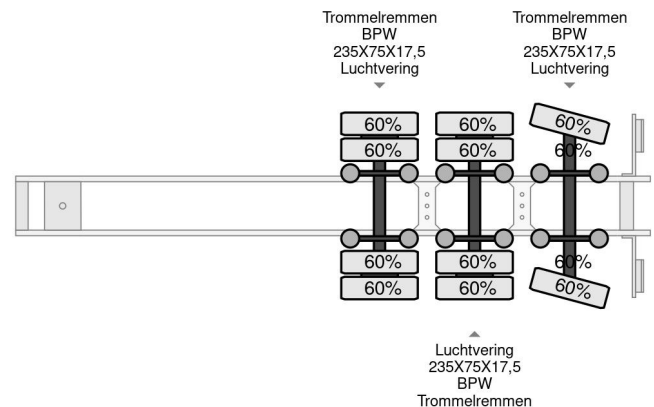

# Broshuis 31N5-A 3,3 METER EXTENDABLE, LAST AXLE STEERING

## COMMON

Prix	€ 13.950,- hors TVA
Id	BR007116
Marque	Broshuis
Type	31N5-A 3,3 METER EXTENDABLE, LAST AXLE STEERING
Année de construction	2005
Chassis	Surbaissé
Poids maximum	42.000 kg

## PROPERTIES

Date première immatriculation	13-04-2005
Numéro d'identification véhicule	XL931N5BA5L007116
Nombre d'essieux	3
Poids à vide	8.500 kg
Dimensions de la construction (l/b/h)	
Poids de la charge	33.500 kg

Broshuis 31N5-A 3,3 METER EXTENDABLE, LAST AXLE ST...

Referentienummer: BR007116