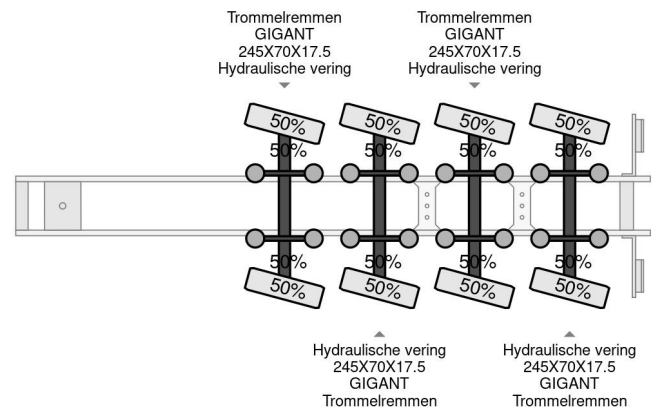

MEUSBURGER 4 axel steering, Double extendable up to 28 meters, extendable up to 3.2 meters, radio controlled, sliding roof

COMMON

Prix	€ 69.750,- hors TVA
Id	MEM49271
Marque	MEUSBURGER
Type	4 axel steering, Double extendable up to 28 meters, extendable up to 3.2 meters, radio controlled, sliding roof
Année de construction	2016
Chassis	Surbaissé
Poids maximum	73.000 kg

Meusburger 4 axel steering, Double extendable up to 28 mete...

Referentienummer: MEM49271

PROPERTIES

Date première immatriculation	22-12-2016
Numéro d'identification véhicule	W09PG4012G0M49271
Nombre d'essieux	4
Poids à vide	19.280 kg
Dimensions de la construction (l/b/h)	
Poids de la charge	53.720 kg
La taille	89 cm