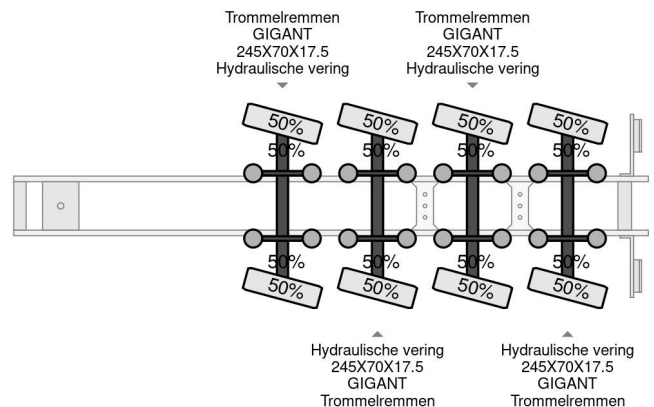

MEUSBURGER 4 axel steering, Double extendable up to 28 meters, extendable up to 3.2 meters, radio controlled, sliding roof

COMMON

Prix	€ 69.750,- hors TVA
Id	MEM49270
Marque	MEUSBURGER
Type	4 axel steering, Double extendable up to 28 meters, extendable up to 3.2 meters, radio controlled, sliding roof
Année de construction	2016
Chassis	Surbaissé
Poids maximum	73.000 kg

Meusburger 4 axel steering, Double extendable up to 28 mete...

Referentienummer: MEM49270

PROPERTIES

Date première immatriculation	22-12-2016
Numéro d'identification véhicule	W09PG4012G0M49270
Nombre d'essieux	4
Poids à vide	19.280 kg
Dimensions de la construction (l/b/h)	
Poids de la charge	53.720 kg
La taille	89 cm