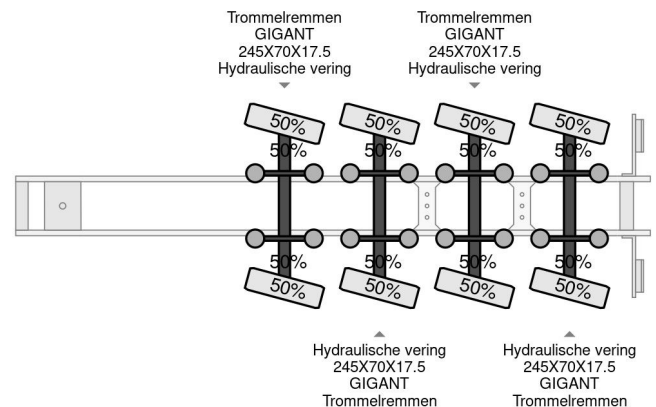

MEUSBURGER 4 axel steering, Double extendable up to 28 meters, extendable up to 3.2 meters, radio controlled, sliding roof

COMMON

Prix	€ 69.750,- hors TVA
Id	MEM49270
Marque	MEUSBURGER
Type	4 axel steering, Double extendable up to 28 meters, extendable up to 3.2 meters, radio controlled, sliding roof
Année de construction	2016
Chassis	Surbaissé
Poids maximum	73.000 kg

Meusburger 4 axel steering, Double extendable up to 28 mete...

Referentienummer: MEM49270

PROPERTIES

Date première immatriculation	22-12-2016
Numéro d'identification véhicule	W09PG4012G0M49270
Nombre d'essieux	4
Poids à vide	19.280 kg
Dimensions de la construction (l/b/h)	
Poids de la charge	53.720 kg
La taille	89 cm