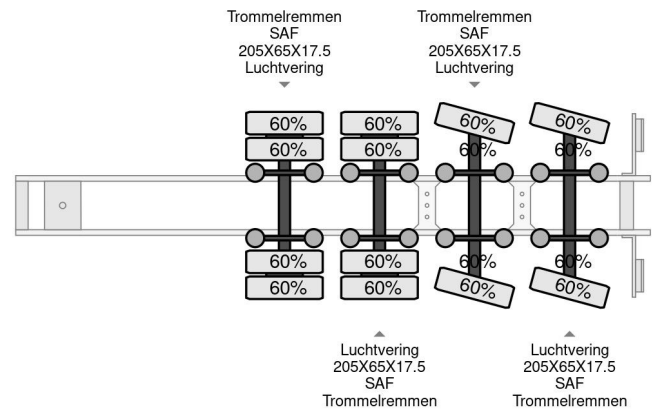

ACCESSOIRES

- ABS

DESCRIPTION

laadruimte lengte 13,10 m (3,80 m + 9,30 m) + verlengd met 4,40 m;