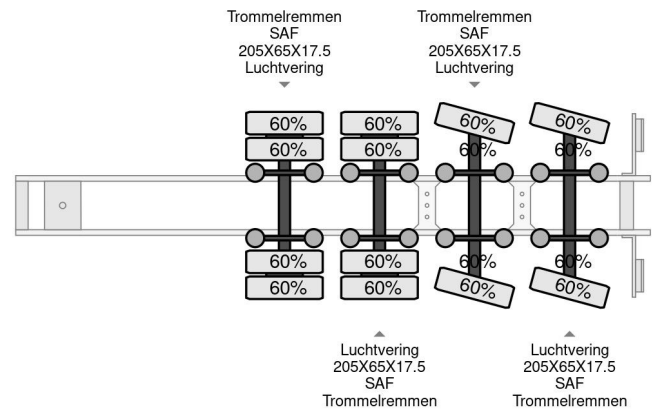

MTDK 4 AXLE , LAST 2 STEERING, 4 ,4 M EXTENDABLE

COMMON

Prix	€ 26.950,- hors TVA
Id	MTMT3332
Marque	MTDK
Type	4 AXLE , LAST 2 STEERING, 4 ,4 M EXTENDABLE
Année de construction	2015
Chassis	Surbaissé
Poids maximum	48.000 kg

PROPERTIES

Date première immatriculation	21-05-2015
Numéro d'identification véhicule	UMTS452MT5AMT3332
Nombre d'essieux	4
Poids à vide	12.580 kg
Dimensions de la construction (l/b/h)	
Poids de la charge	35.420 kg
La taille	80 cm

MTDK 4 AXLE , LAST 2 STEERING, 4 ,4 M EXTENDABLE

Referentienummer: MTMT3332

ACCESSOIRES

- ABS

DESCRIPTION

laadruimte lengte 13,10 m (3,80 m + 9,30 m) + verlengd met 4,40 m;