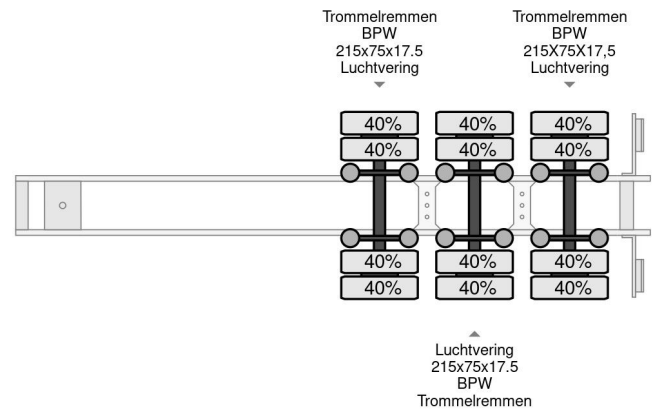

ACCESSOIRES

- ABS

DESCRIPTION